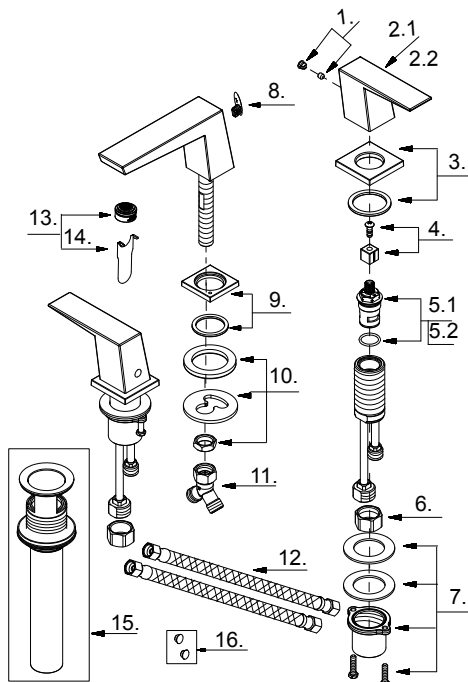

Two Handle Widespread Lavatory Faucet
Robinet de lavabo à entraxe long et double poignée
Grifo de lavabo extendido de dos manijas

Part Name	Nom de la pièce	Nombre de Parte	Part # # de pièce # de Parte
1 [⊙] Index Button	Bouton d'index	Índice de Botton	A613197
2.1 [⊙] Metal Handle - Cold	Poignée en métal-Froid	Manija de metal-frío	A069289C
2.2 [⊙] Metal Handle - Hot	Poignée en métal-Chaude	Manija de metal-caliente	A069289H
3 [⊙] Handle Trim Ring	Anneau de garniture de poignée	Anillo de ajuste de la manija	A607732
4 Handle Extensions	Extension de poignée	Extensión del mango	A613066
5.1 Ceramic Disc Cartridge-Cold	Cartouche à disque en céramique-Froid	Cartucho de disco de cerámica frío	DA663770W
5.2 Ceramic Disc Cartridge-Hot	Cartouche à disque en céramique-Chaude	Cartucho de disco de cerámica caliente	DA663771W
6 Coupling Nuts (2PCS)	Écrou d'accouplement	Tuerca de acoplamiento	A504003
7 Mounting Hardware Assembly-Handle	Assemblage du matériel de montage-Manipuler	Montaje de hardware de montaje-Encargarse de	A66D656
8 [⊙] Spout Insert	Insert de bec	Insertar caño	A028501
9 [⊙] Spout Trim Ring	Anneau de garniture de bec	Anillo de ajuste de la manija caño	A607730
10 Mounting Hardware Assembly-Spout	Assemblage du matériel de montage-Bec	Montaje de hardware de montaje-Canalón	A663447ZN
11 Y Adapter	Adaptateur Y	Adaptador Y	A057905W
12 Supply Hose	Tuyau d'alimentation	Manguera de suministro	A105611W
13 [⊙] Aerator Kit 1.2gpm	Aérateur & Clé	Aireador y llave	DA61308361N
14 Aerator Wrench	Clé d'aérateur	Llave de aireador	A031024ZN
15 [⊙] Touch Down Drain	Goulotte de vidange	Ensamblaje de desagüe	DA505918
16 Index Button (Hot/ Cold)	Bouton d'index (Chaude/ Du froid)	Índice de Botton (Caliente / Fría)	A66G405